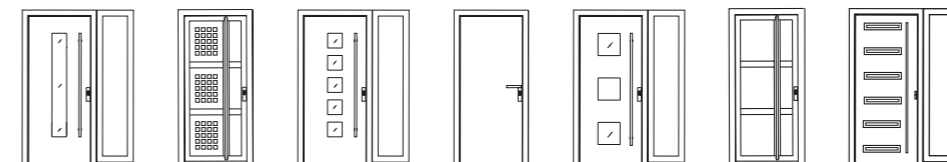

Beratung, Planung, Fertigung,
Montage und Service
ALLES AUS EINER HAND

Scanne den QR-Code und finde
ein Biffar Studio in Deiner Nähe:

www.biffar.de

Biffar®
Für ein sicheres Zuhause.

8 STARKE ARGUMENTE FÜR BIFFAR

- ✓ 25 Jahre Einbruchschutzgarantie (Türen ab RC2)
- ✓ 66 Jahre Erfahrung
- ✓ Energieeffiziente Türen & Fenster mit Förderberatung
- ✓ Langlebigkeit – eine Tür, ein Leben lang
- ✓ Maßgeschneiderte Beratung im Studio oder bei Ihnen zu Hause
- ✓ Einzigartiges Design nach Wunsch
- ✓ Wertsteigerung Ihrer Immobilie
- ✓ Rundum-Sorglos-Service – alles aus Meisterhand

JETZT NEU!
DER BIFFAR
TÜRKONFIGURATOR
www.biffar.de/haustueren-konfigurator/

**ALLES NEU MACHT DER MAI:
400€ DESIGNBONUS*
FÜR IHRE NEUE BIFFAR-HAUSTÜR**

*Gültig bei Auftragseingang bis 30.05.2026. Nicht kombinierbar mit anderen Rabattaktionen.

FAMILIENTRADITION TRIFFT AUF INNOVATION

„Seit über 65 Jahren arbeiten wir für eines: Dass Sie sich zuhause sicher fühlen. Als Familienunternehmen stehen wir gemeinsam für Werte wie Qualität, Vertrauen und Verlässlichkeit. Jede Tür, jedes Fenster, jede Lösung, die unser Haus verlässt, trägt diese Verantwortung in sich. Es erfüllt uns mit Stolz, wenn unsere Produkte nicht nur schützen, sondern auch Freude bereiten und stilvolle Akzente setzen.“

Brigitte Biffar mit Lukas & Ludwig Biffar (v.r.n.l)

Biffar®
Für ein sicheres Zuhause.